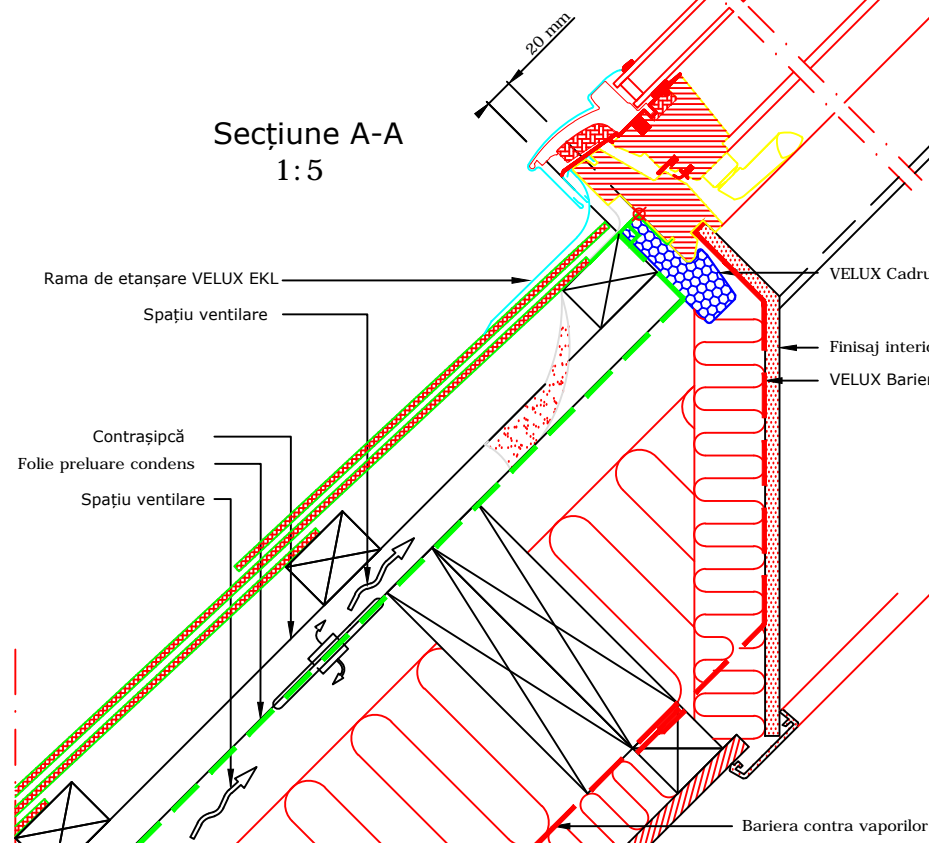

VEDERE

Secțiune A-A  
1:5

Secțiune B-B  
1:5

**VELUX**

VELUX România  
Aurel Vlaicu 40, Brașov  
velux.ro  
tel.: 0268 40 27 40

VELUX fereastră de mansardă cu articulare în partea de sus  
**GPL montaj combi, în ardezie**  
ramă de etanșare EKL - montaj standard

Toate cotele sunt în milimetri

Notă: Când montați ferestrele de mansardă, ramele și produsele de montaj VELUX, verificați să fie îndeplinite cerințele în construcții (inclusiv reglementările de incendiu, dacă este cazul) și să fie respectate instrucțiunile de montaj ale producătorului. Acest detaliu reprezintă un principiu de montaj. VELUX nu își asumă responsabilitatea cu privire la calitatea montajului propriu-zis executat pe acoperiș.

Data: **Octombrie 2016**  
Rev nr:  
Rev în data:  
Desenat: **MAP**

Nume fișier:  
**GPL-EKL-241**  
Scara: **1:5 aprox. @ A3**