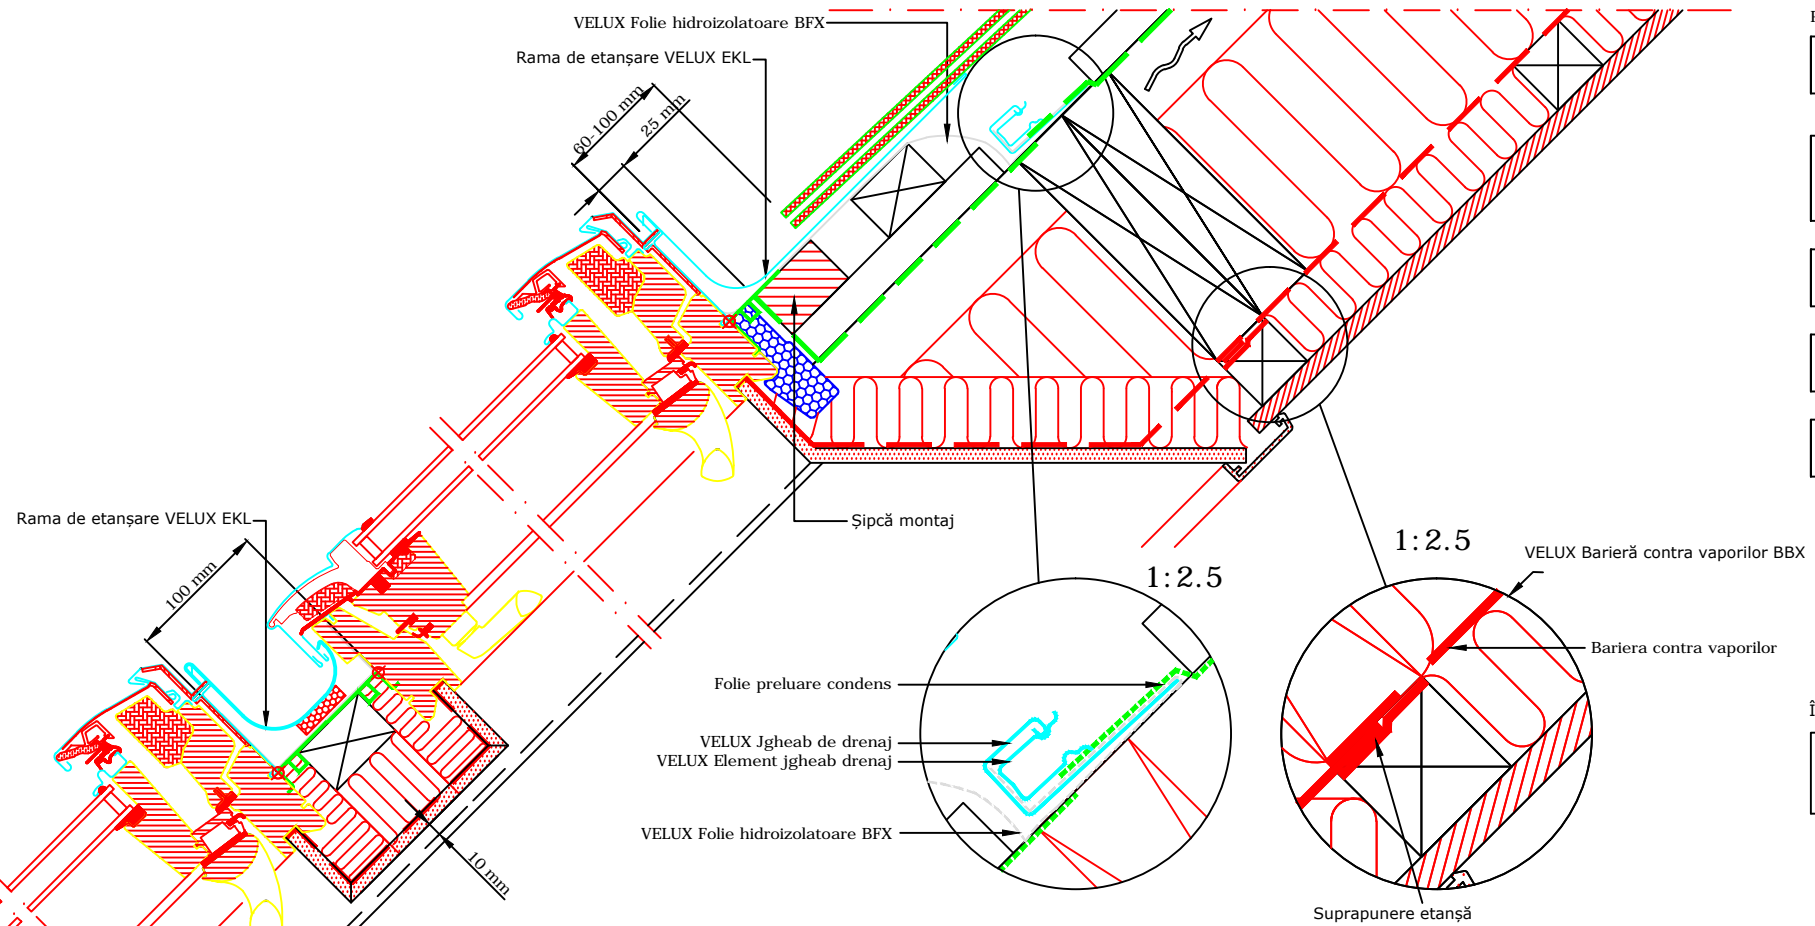

VEDERE

Secțiune A-A  
1:5

Secțiune B-B  
1:5

**VELUX**

VELUX România  
Aurel Vlaicu 40, Brașov  
velux.ro  
tel.: 0268 40 27 40

VELUX fereastră de mansardă cu articulare în partea de sus  
**GPL montaj combi, în ardezie**  
ramă de etanșare EKL - montaj standard

Toate cotele sunt în milimetri

Notă: Când montați ferestrele de mansardă, ramele și produsele de montaj VELUX, verificați să fie îndeplinite cerințele în construcții (inclusiv reglementările de incendiu, dacă este cazul) și să fie respectate instrucțiunile de montaj ale producătorului. Acest detaliu reprezintă un principiu de montaj. VELUX nu își asumă responsabilitatea cu privire la calitatea montajului propriu-zis executat pe acoperiș.

Data: **Octombrie 2016**  
Rev nr:  
Rev în data:  
Desenat: **MAP**

Nume fișier:  
**GPL-EKL-241**  
Scara: **1:5 aprox. @ A3**