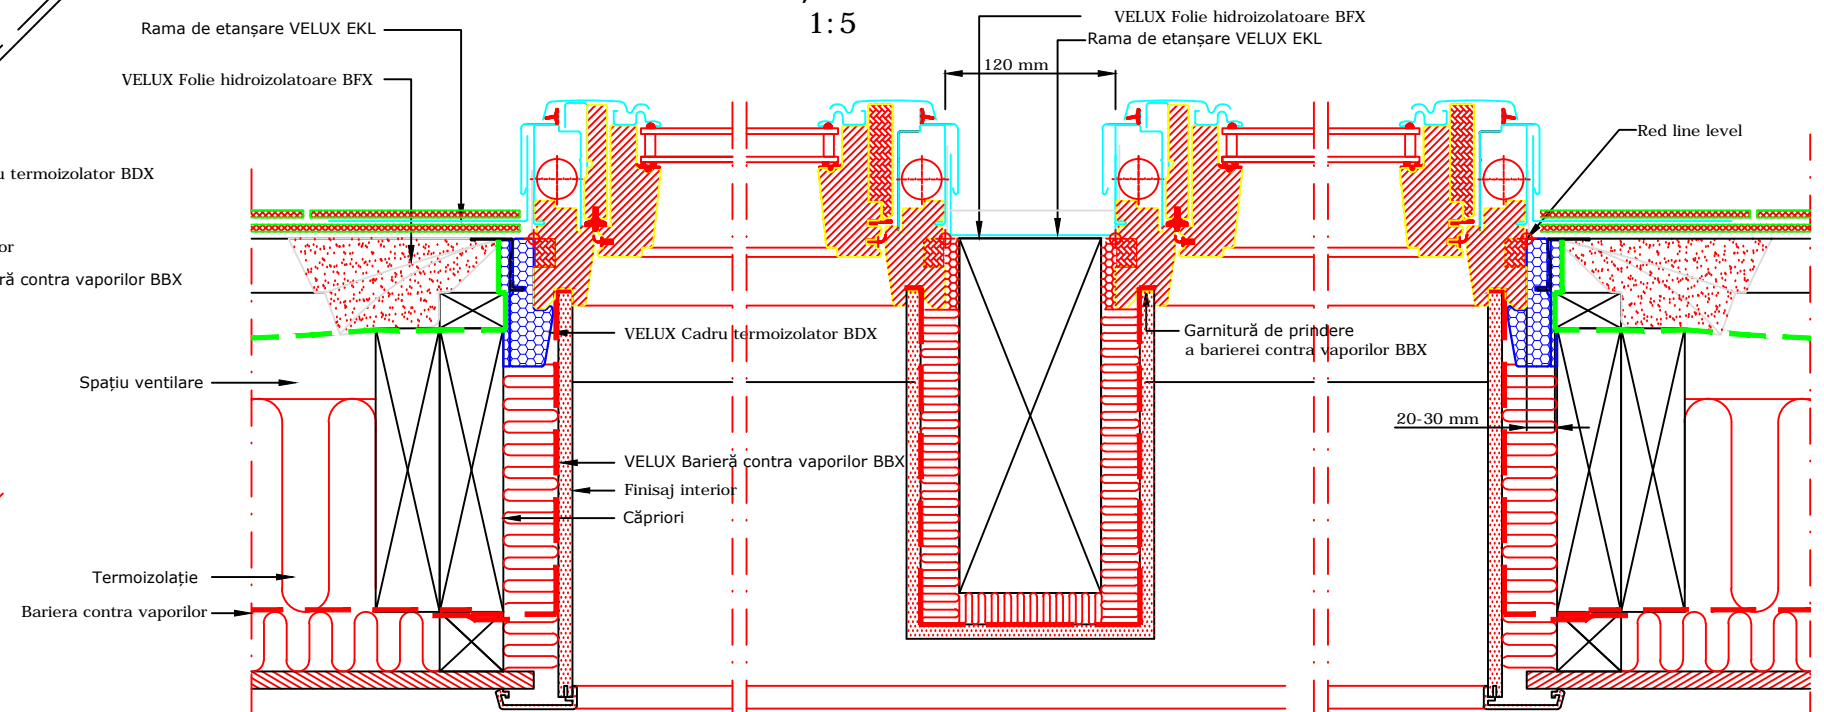

VEDERE

Secțiune A-A  
1:5

Secțiune B-B  
1:5

**VELUX**

VELUX România  
Aurel Vlaicu 40, Brașov  
velux.ro  
tel.: 0268 40 27 40

VELUX fereastră de mansardă cu articulare în partea de sus  
**GPL montaj combi, în ardezie**  
ramă de etanșare EKL - montaj standard

Toate cotele sunt în milimetri

Notă: Când montați ferestrele de mansardă, ramele și produsele de montaj VELUX, verificați să fie îndeplinite cerințele în construcții (inclusiv reglementările de incendiu, dacă este cazul) și să fie respectate instrucțiunile de montaj ale producătorului. Acest detaliu reprezintă un principiu de montaj. VELUX nu își asumă responsabilitatea cu privire la calitatea montajului propriu-zis executat pe acoperiș.

Data: **Octombrie 2016**  
Rev nr:  
Rev în data:  
Desenat: **MAP**

Nume fișier:  
**GPL-EKL-241**  
Scara: **1:5 aprox. @ A3**